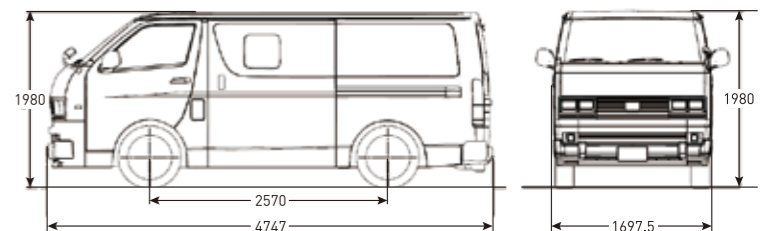

EXTERIOR

US Style

EURO Style

COLOR LINEUP

■MONO TONE カラー

■2TONE カラー ※ボディ上部はMONO TONEカラーから選択(OPTION)

※全カラー36色、詳細はHPをご確認ください。

※DXのMONO TONEカラーはホワイト(058)、2TONEカラーはホワイト(058)との組み合わせになります。

車両価格/グレード	[US Style] 車両本体価格(税込)		[EURO Style] 車両本体価格(税込)	
	Super GL	DX	Super GL	DX
2.0L ガソリン / 2WD	¥5,280,000 ~	¥4,680,000 ~	¥5,380,000 ~	¥4,780,000 ~
2.8L ディーゼル / 2WD	¥5,880,000 ~	¥5,300,000 ~	¥5,980,000 ~	¥5,400,000 ~
2.8L ディーゼル / 4WD	¥6,180,000 ~	¥5,600,000 ~	¥6,280,000 ~	¥5,700,000 ~

諸経費は別途かかります。

「中古車ベース」, お客様のお持ちの車両をベースとしてCaricaへ架装するプログラム「Carica Conversion Program(カリカ コンバージョンプログラム)」※の提供もございます。
※ベース車両の型式や車体状況により非対応となる場合がございます。

INTERIOR

[OPTION]
ALPINE 11型カーナビ フローティングビッグX11 XF11NX2
ALPINE 11型カーナビ フローティングビッグX11 (メカレス)XF11NX2S
ALPINE 11型ディスプレイオーディオ フローティングビッグDA DAF11Z

■寸法