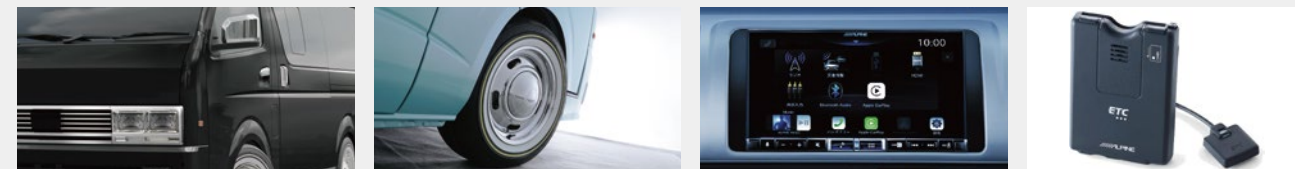

2410 MC 900

「中古車ベース」、お客様のお持ちの車両をベースとしてCaricaへ架装するプログラム「Carica Conversion Program (カリカ コンバージョンプログラム) ※」の提供もごさいます。 ※ベース車両の型式や車体状況により非対応となる場合がございます。

US Style

Photo: ボディーカラーはホワイトパールクリスタルシャイン、サイドアンダーミラーを外した車両です。

標準装備

■ボディーカラー ブラックマイカ[209] ※DXはホワイト[058]
Photo: MOPパノミックビューモニター装着
■自動防眩インナーミラー + バックカメラ
■MOON クロームホイール(16×7.0J+40) + ALLENCOUNTER CLASSIC OVAL (215/65R16)
■7型ディスプレイオーディオ HDMI・USBポート DA7Z + KCU-Y620DA
■ETC車載器 + 専用取付キット HCE-B063 + KTX-Y10B

EURO Style

Photo: ボディーカラーはブラックマイカ、サイドアンダーミラーを外した車両です。

標準装備

■ボディーカラー ブラックマイカ[209] ※DXはホワイト[058]
Photo: MOPパノミックビューモニター装着
■自動防眩インナーミラー + バックカメラ
■Balken LHOTZE(16×6.5J+38) (マットブラック) + TOYO H30 (215/65R16)
■7型ディスプレイオーディオ HDMI・USBポート DA7Z + KCU-Y620DA
■ETC車載器 + 専用取付キット HCE-B063 + KTX-Y10B