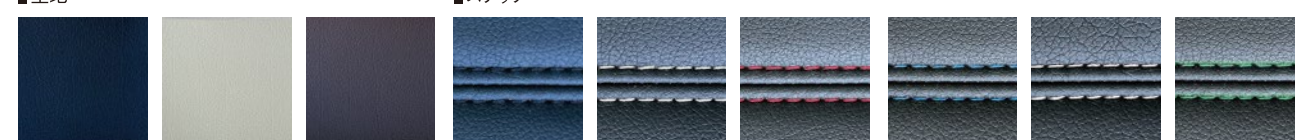

■ デザイン

① カントリー ¥93,500(税込)
AS-CARICA-SC-CNT-□□-□□

② グラシカル ¥93,500(税込)
AS-CARICA-SC-CSL-□□-□□

③ ダイアカット ¥93,500(税込)
AS-CARICA-SC-DCT-□□-□□

■ 生地

ブラック BK ベージュ VB ブラウン BR ブラック BK ホワイト WH レッド RE ブルー BL グレー VG グリーン GR
※生地3色(ブラック/ベージュ/ブラウン) × ステッチ6色(ブラック/ホワイト/レッド/ブルー/グレー/グリーン)よりお選びいただけます。

■ ステッチ

■ フロアマット

■ 生地

① ブラック ¥41,800(税込) AS-CARICA-FM-BK-□□
② ベージュ ¥41,800(税込) AS-CARICA-FM-VB-□□

■ トリム

※メイン2色(ブラック/ベージュ) × トリム7色(ブラック/ホワイト/レッド/ブラウン/ブルー/グレー/グリーン)よりお選びいただけます。

■ ステアリング

① ブラックカーボン AS-ST-082-BKC-BK ¥66,000(税込)