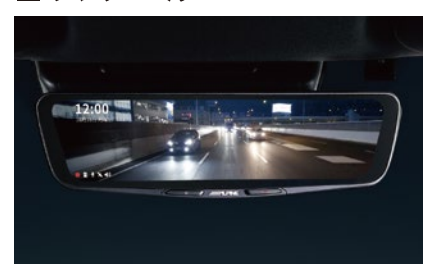

EXTERIOR

■ ペイント

■ 2TONEペイント

¥374,000(税込)

■ ホイール(スタイルチェンジ)

US Style ⇄ EURO Style

■ Balken LHOTZE (16×6.5J+38) (マットブラック) + TOYO H30 (215/65R16) ¥107,800(税込)

EURO Style ⇄ US Style

■ MOON クロムホイール (16×7.0J+40) + ALLENCOUNTER CLASSIC OVAL (215/65R16) ¥107,800(税込)

■ リア・スムージングパネルレス

※4ナンバーをご希望のお客様はこちらを選択いただけます。
※こちらを選択しない標準仕様では1ナンバー登録になります。

¥-100,000(税込)

リア・スムージングパネル 有りの場合

全長 4,747.0mm
全幅 1,697.4mm
全高 1,980.0mm

リア・スムージングパネル無しの場合

全長 4,723.0mm
全幅 1,697.4mm
全高 1,980.0mm

■ Cal's Motor ナンバーフレーム

■ 前後セット/メッキ
AS-NF-MEK-CM

¥7,700(税込)

※字光式ナンバープレート除く。
※リア:封印済み車両への装着は再封印が必要になります。

■ マフラーカッター

■ オーバルマフラーカッター
AS-CARICA-MC-ST

¥22,000(税込)

■ ローダウンキット

■ 玄武ローダウンキット一式(アライメント込)
※1.5インチダウン

¥110,110(税込)

■ テールランプガーニッシュ

AS-HI-SGL-TG-MEK

¥8,800(税込)
※DXには適合しません。

■ シートカバー

■ デザイン

① カントリー ¥93,500(税込)
AS-CARICA-SC-CNT-□□-□□

② グラシカル ¥93,500(税込)
AS-CARICA-SC-CSL-□□-□□

③ ダイアカット ¥93,500(税込)
AS-CARICA-SC-DCT-□□-□□

■ 生地

ブラック BK ベージュ VB ブラウン BR ブラック BK ホワイト WH レッド RE ブルー BL グレー VG グリーン GR
※生地3色(ブラック/ベージュ/ブラウン) × ステッチ6色(ブラック/ホワイト/レッド/ブルー/グレー/グリーン)よりお選びいただけます。

■ ステッチ

■ フロアマット

■ 生地

① ブラック ¥41,800(税込) AS-CARICA-FM-BK-□□
② ベージュ ¥41,800(税込) AS-CARICA-FM-VB-□□

■ トリム

※メイン2色(ブラック/ベージュ) × トリム7色(ブラック/ホワイト/レッド/ブラウン/ブルー/グレー/グリーン)よりお選びいただけます。

■ ステアリング

① ブラックカーボン AS-ST-082-BKC-BK ¥66,000(税込)

② ブラックウッド AS-ST-082-BKW2-BK ¥52,800(税込)

③ ブラウンウッド AS-ST-082-BRW-BK ¥52,800(税込)

■ シフトノブ

① ブラックカーボン AS-SK-M8-BKC ¥18,700(税込)

② ブラックウッド AS-SK-M8-BKW2 ¥15,400(税込)

③ ブラウンウッド AS-SK-M8-BRW ¥15,400(税込)

■ ベッドキット

AS-200HI-N-PS ¥176,000(税込)

■ サイドパイザー (RVワイドタイプCaricaロゴ)

¥14,300(税込)

① ブラックカーボン AS-SK-M8-BKC ¥18,700(税込)

② ブラックウッド AS-SK-M8-BKW2 ¥15,400(税込)

③ ブラウンウッド AS-SK-M8-BRW ¥15,400(税込)

CAR ELECTRONICS

■ カーナビ/ディスプレイオーディオ