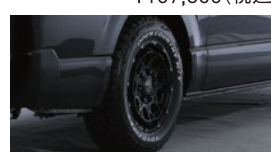

EXTERIOR

■ ペイント

■ 2TONEペイント

¥374,000(税込)

■ ホイール(スタイルチェンジ)

US Style ⇄ EURO Style

■ Balken LHOTZE (16×6.5J+38) (マットブラック) + TOYO H30 (215/65R16) ¥107,800(税込)

EURO Style ⇄ US Style