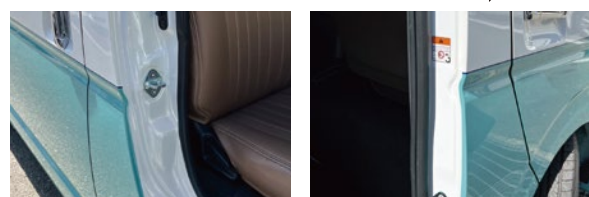

EXTERIOR

■ ペイント

■ 2TONEペイント

¥374,000(税込)

■ ホイール(スタイルチェンジ)

US Style ⇄ EURO Style

■ Balken LHOTZE (16×6.5J+38) (マットブラック) + TOYO H30 (215/65R16) ¥107,800(税込)

EURO Style ⇄ US Style