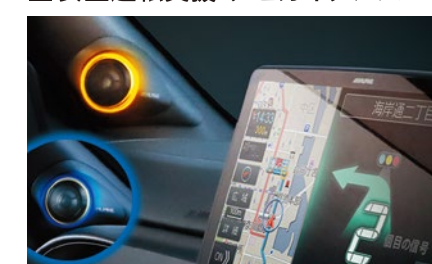

■ 安全運転支援・ナビガイダンス