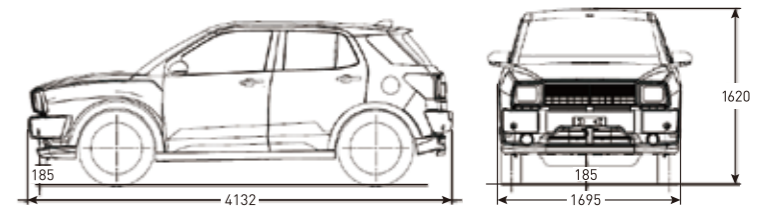

寸法

■スピーカー (OPTION)
ALPINE 17cmセパレート 2WAYスピーカー X-1715

車両価格/グレード

| | 車両本体価格(税込) |
|--------------------------------|--------------|
| 1.2L ガソリン / 2WD | ¥4,280,000 ~ |
| 1.0L ガソリン ターボ / 4WD | ¥4,580,000 ~ |
| ※ISO FIX対応(リア左右席)。諸経費は別途かかります。 | |