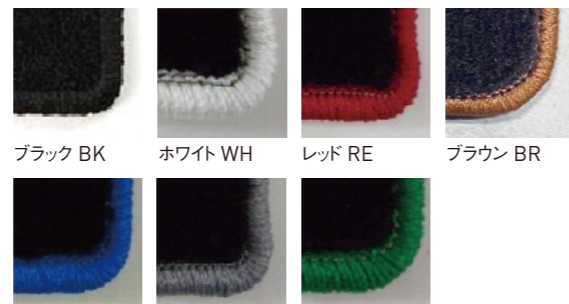

② クラシカル ¥93,500(税込)  
AS-HAVANA-SC-CSL-□□-□□

③ ダイヤカット ¥93,500(税込)  
AS-HAVANA-SC-DCT-□□-□□

■生地

■ステッチ

ブラック BK ベージュ VB ブラウン BR  
※生地3色(ブラック/ベージュ/ブラウン) × ステッチ6色(ブラック/ホワイト/レッド/ブルー/グレー/グリーン)よりお選びいただけます。

■フロアマット

■生地

① ブラック ¥38,500(税込) ② ベージュ ¥38,500(税込)  
AS-HAVANA-FM-BK-□□ AS-HAVANA-FM-VB-□□

※メイン2色(ブラック/ベージュ) × トリム7色(ブラック/ホワイト/レッド/ブラウン/ブルー/グレー/グリーン)よりお選びいただけます。

■トリム

ブラック BK ホワイト WH レッド RE ブラウン BR  
ブルー BL グレー VG グリーン GR