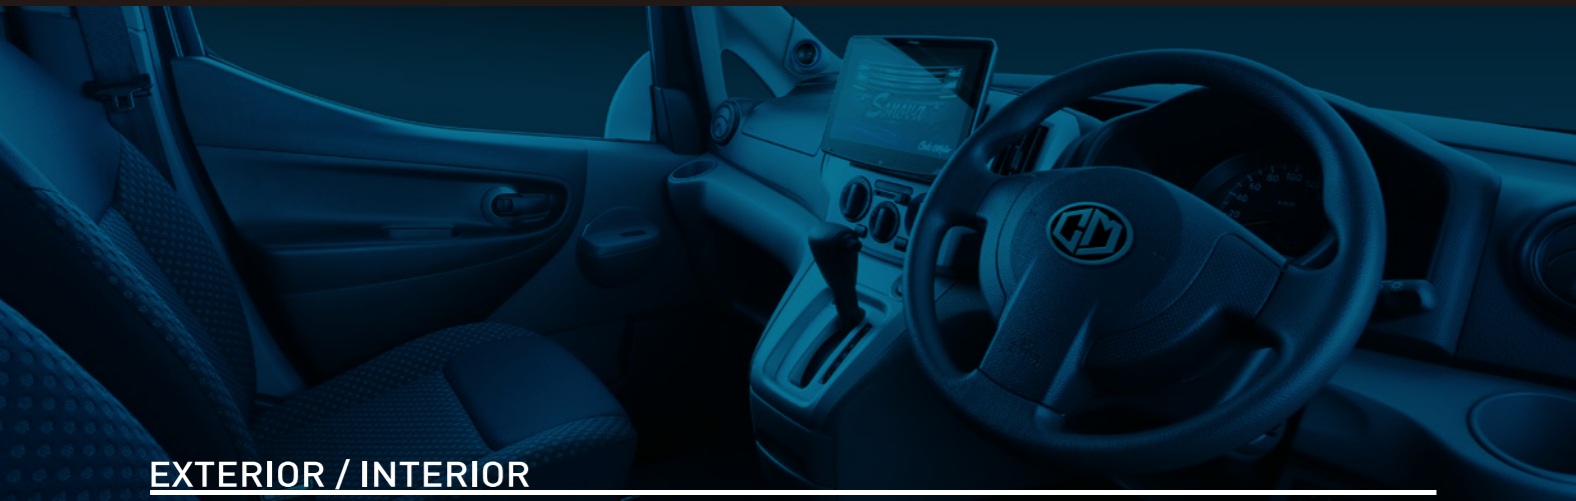

EXTERIOR / INTERIOR

CAR ELECTRONICS

■ 2TONEペイント

¥374,000(税込)

■ Cal's Motor ナンバーフレーム

前後セット/メッキ AS-NF-MEK-CM
※字光式ナンバープレート除く。
※リア:封印済み車両への装着は再封印が必要になります。
¥7,700(税込)

■ シートカバー

■ デザイン

① カントリー
2列シート ¥93,500(税込)
3列シート ¥126,500(税込)

② クラシカル
2列シート ¥93,500(税込)
3列シート ¥126,500(税込)

③ ダイヤカット
2列シート ¥93,500(税込)
3列シート ¥126,500(税込)

■ 生地

ブラック ベージュ ブラウン

■ ステッチ

ブラック ホワイト レッド ブルー グレー グリーン

※生地3色(ブラック/ベージュ/ブラウン) × ステッチ6色(ブラック/ホワイト/レッド/ブルー/グレー/グリーン)よりお選びいただけます。

■ フロアマット

■ 生地

① ブラック
2列シート ¥41,800(税込)
3列シート ¥58,900(税込)

② ベージュ
2列シート ¥41,800(税込)
3列シート ¥58,900(税込)

■ トリム

ブラック ホワイト レッド ブラウン
ブルー グレー グリーン

※メイン2色(ブラック/ベージュ) × トリム7色(ブラック/ホワイト/レッド/ブラウン/ブルー/グレー/グリーン)よりお選びいただけます。

■ カーナビ/ディスプレイオーディオ

①ALPINE 11型カーナビ
フローティングビッグX11
XF11NX2 +
ビルトインHDMI/USBポート
¥221,770(税込)

②ALPINE 11型カーナビ
フローティングビッグX11(CD/DVDレス)
XF11NX2S +
ビルトインHDMI/USBポート
¥143,770(税込)

③ALPINE 11型ディスプレイオーディオ
フローティングビッグDA11
DAF11Z +
ビルトインHDMI/USBポート
¥45,320(税込)

■ 安全運転支援・ナビガイドス

ALPINE STYLE ノールックガイドス
AS-XTW-LED-HI-200

¥32,780(税込)

※オプションのビッグXとセパレートスピーカーシステム
装着時のみ選択いただけます

■ デジタルミラー

ALPINE ドライブレコーダー搭載
12型デジタルミラー DVR-DM1200A-IC
+ 専用取付キット
¥108,900(税込)

■ リアビジョン

ALPINE 12.8型WXGAリアビジョン
RXH12X2-L-B
+ 専用取付キット
¥172,480(税込)

■ スピーカー

ALPINE 17cmセパレート2WAYスピーカー
X-171S + KTX-N171B
ALPINE STYLE 専用取付キット
¥74,580(税込)

■ ETC車載器

ALPINE ETC 2.0車載器
HCE-B120
¥16,610(税込)