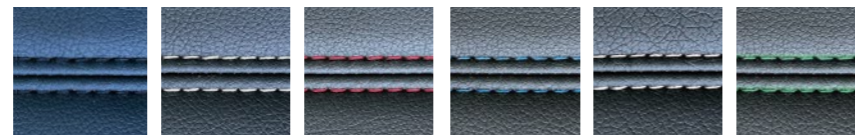

■ 生地

ブラック ベージュ ブラウン

■ ステッチ

ブラック ホワイト レッド ブルー グレー グリーン

※生地3色(ブラック/ベージュ/ブラウン) × ステッチ6色(ブラック/ホワイト/レッド/ブルー/グレー/グリーン)よりお選びいただけます。

■ フロアマット

■ 生地

① ブラック
2列シート ¥41,800(税込)
3列シート ¥58,900(税込)

② ベージュ
2列シート ¥41,800(税込)
3列シート ¥58,900(税込)

■ トリム

ブラック ホワイト レッド ブラウン
ブルー グレー グリーン

※メイン2色(ブラック/ベージュ) × トリム7色(ブラック/ホワイト/レッド/ブラウン/ブルー/グレー/グリーン)よりお選びいただけます。

■ カーナビ/ディスプレイオーディオ

①ALPINE 11型カーナビ
フローティングビッグX11
XF11NX2 +
ビルトインHDMI/USBポート
¥221,770(税込)