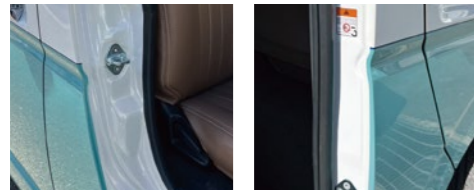

※価格は全て取付け工賃を含む価格となります。 ※カタログと実際の製品及び色とは印刷条件等により、多少異なる場合もあります。
※掲載情報は2024年9月現在のものです、製品のデザイン・仕様・名称・価格は予告なく変更する場合がありますので、ご了承ください。

EXTERIOR / INTERIOR

CAR ELECTRONICS

■ 2TONEペイント

¥374,000(税込)

■ Cal's Motor ナンバーフレーム